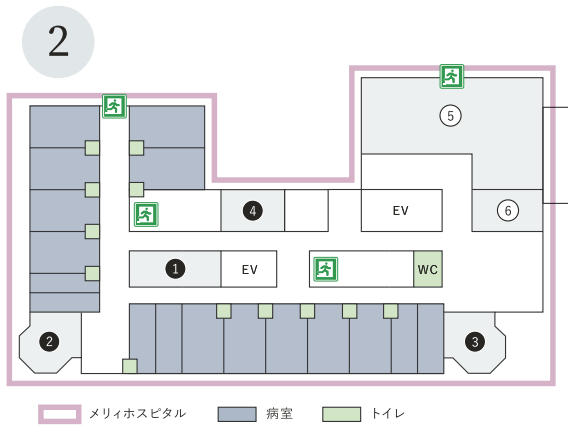

- ① 総合受付
- ② 外来受付
- ③ 地域医療連携室
- ④ X線CT室
- ⑤ 医療事務室
- ⑥ 診察室
- ⑦ 点滴室
- ⑧ メリオ・メディカルフィットネス
- ⑨ メリオショップ
- ⑩ メリールーム
- ⑪ メリオコミュニティ

- ① スタッフステーション
- ② 食堂
- ③ 談話室
- ④ 浴室
- ⑤ 総合リハビリテーションセンター
- ⑥ 薬剤課

- ① スタッフステーション
- ② 食堂
- ③ 談話室
- ④ 浴室

- ① スタッフステーション
- ② 食堂
- ③ 談話室
- ④ 浴室
- ⑤ 家族室
- ⑥ サ高住管理事務室