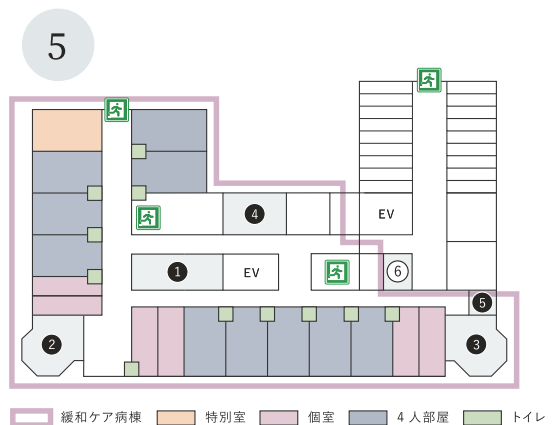

- ① 総合受付
- ② 外来受付
- ③ 地域医療連携室
- ④ X線CT室
- ⑤ 医療事務室
- ⑥ 診察室
- ⑦ 点滴室
- ⑧ メリオ・メディカルフィットネス
- ⑨ メリオショップ
- ⑩ メリールーム
- ⑪ メリオコミュニティ

- ① スタッフステーション
- ② 食堂
- ③ 談話室
- ④ 浴室
- ⑤ 総合リハビリテーションセンター
- ⑥ 薬剤課

- ① スタッフステーション
- ② 食堂
- ③ 談話室
- ④ 浴室

- ① スタッフステーション
- ② 食堂
- ③ 談話室
- ④ 浴室
- ⑤ 家族室
- ⑥ サ高住管理事務室