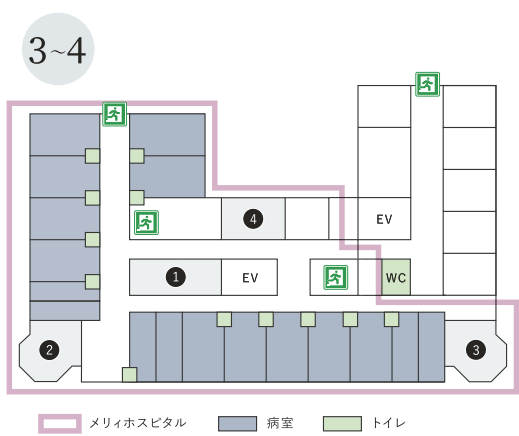

- ① 総合受付
- ② 外来受付
- ③ 地域医療連携室
- ④ X線CT室
- ⑤ 医療事務室
- ⑥ 診察室
- ⑦ 点滴室
- ⑧ メリオ・メディカルフィットネス
- ⑨ メリオショップ
- ⑩ メリールーム
- ⑪ メリオコミュニティ

- ① スタッフステーション
- ② 食堂
- ③ 談話室
- ④ 浴室
- ⑤ 総合リハビリテーションセンター
- ⑥ 薬剤課

- ① スタッフステーション
- ② 食堂
- ③ 談話室
- ④ 浴室

- ① スタッフステーション
- ② 食堂
- ③ 談話室
- ④ 浴室
- ⑤ 家族室
- ⑥ サ高住管理事務室